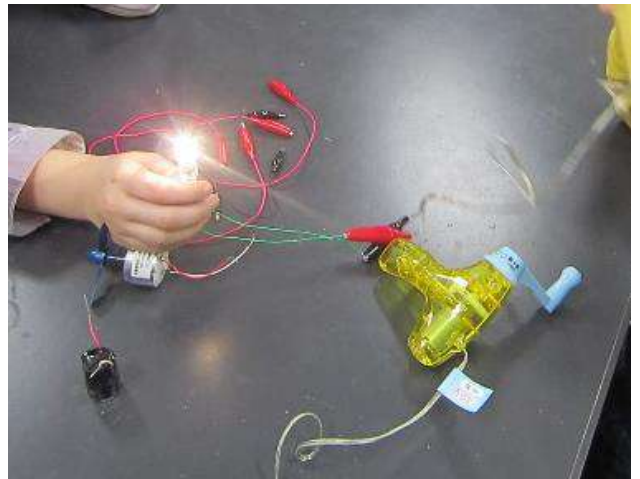

簡単な手づくりコンデンサの製作や実験を通して、コンデンサのはたらきについて学んでいきます。

講師：公立千歳科学技術大学 理工工場の学生

- 【時間】13:30~14:30
- 【会場】3階 実験室
- 【料金】無料
- 【定員】12名
- 【対象】小学校3~6年生
- 【参加方法】事前申し込み 多数時抽選

締め切り：2/6(日)

※ 新型コロナウイルス感染症感染拡大防止のため、保護者の入室は不可となっております。