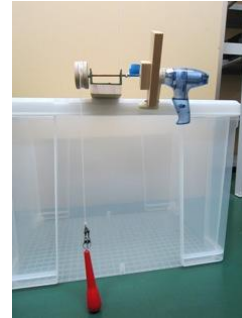

貸し出し可能な実験器具

霧箱

放射線実験セットに含まれている霧箱です。観察には別途ドライアイスとエタノールが必要です。

放射線遮蔽実験装置

放射線実験セットに含まれている実験装置です。放射線が金属などで遮蔽(さえぎる)できることを確認できます。

天体モデル・カメラ・操作パソコン付き

天体運動学習セットの太陽モデル、地球モデル、カメラおよびパソコンです。地球モデルに設置したカメラの映像をモニターで見ることができます。

惑星等縮尺図

天体運動学習セットに含まれている惑星の大きさ比がわかる黒板サイズのパネルです。

マルチプレス機 (PETボトル減容器)

リサイクル学習キットに含まれているペットボトルなどをつぶす装置です。

手動破砕機

リサイクル学習キットに含まれている装置で、ペットボトルをフレーク状に破砕することができます。

電動繊維製造機

リサイクル学習キットに含まれている装置で、ペットボトルフレークを繊維状に加工することができます。

位置エネルギー変換装置

おもりを落下させることで発電できます。おもりの数や重さによって、発電量が変わります。

感覚器官模型 (目・耳・舌・鼻・皮膚)

感覚器官の立体模型です。

断層模型

正断層と逆断層を再現できる装置です。

噴火実験装置

火山の内部の様子がわかる模型です。内部のポリ容器に発泡剤等を入れると、噴火を再現することができます。

バンデグラフ

机上で使用できる大きさのバンデグラフです。放電現象などを見ることができます。

慣性実験台車

台車の上に小型台車を乗せたものです。慣性について学ぶことができます。

導電率計

酸性雨分取器

騒音計

簡易静電気計