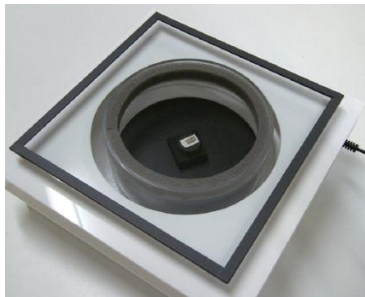

貸し出し可能な実験器具

霧箱

放射線実験セットに含まれている霧箱です。観察には別途ドライアイスとエタノールが必要です。

放射線遮蔽実験装置

放射線実験セットに含まれている実験装置です。放射線が金属などで遮蔽(さえぎる)できることを確認できます。

天体モデル・カメラ・操作パソコン付き

天体運動学習セットの太陽モデル、地球モデル、カメラおよびパソコンです。地球モデルに設置したカメラの映像をモニターで見ることができます。

惑星等縮尺図

天体運動学習セットに含まれている惑星の大きさ比がわかる黒板サイズのパネルです。

マルチプレス機 (PETボトル減容器)

リサイクル学習キットに含まれているペットボトルなどをつぶす装置です。

手動破砕機

リサイクル学習キットに含まれている装置で、ペットボトルをフレーク状に破砕することができます。

電動繊維製造機

リサイクル学習キットに含まれている装置で、ペットボトルフレークを繊維状に加工することができます。

位置エネルギー変換装置

おもりを落下させることで発電できます。おもりの数や重さによって、発電量が変わります。

感覚器官模型 (目・耳・舌・鼻・皮膚)

感覚器官の立体模型です。

断層模型

正断層と逆断層を再現できる装置です。

噴火実験装置

火山の内部の様子がわかる模型です。内部のポリ容器に発泡剤等を入れると、噴火を再現することができます。

バンデグラフ

机上で使用できる大きさのバンデグラフです。放電現象などを見ることができます。

慣性実験台車

台車の上に小型台車を乗せたものです。慣性について学ぶことができます。

導電率計

酸性雨分取器

騒音計

簡易静電気計