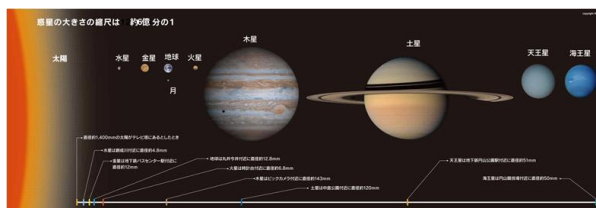

惑星等縮尺図

天体運動学習セットに含まれている惑星の大きさ比がわかる黒板サイズのパネルです。