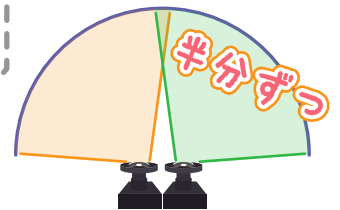

# とうえい 美しい星を投影する プラネタリウム のひみつ

こうがくしき  
光学式プラネタリウム「CHIRON III」  
(五藤光学研究所製)

2016年にやってきた最新式の投影機。

映せる星の数は、なんと約**1億**個！

星の明るさや色、瞬きも再現できます。

## ケー 4K プロジェクター

こうせいさいい はくりよく えいぞう  
高精細で迫力のある映像を  
うつ 映します。特殊なレンズを  
使った2台のプロジェクター  
で360°をカバーしています。