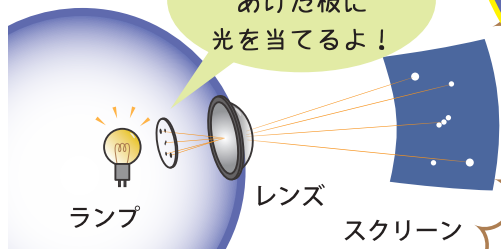

## ケー 4K プロジェクター

こうせいさいい はくりよく えいぞう  
高精細で迫力のある映像を  
うつ 映します。特殊なレンズを  
使った2台のプロジェクター  
で360°をカバーしています。

## わくせい とうえいき 太陽・月・惑星投影機

せいざ こうせい  
星座を作る星たち(恒星)  
とは違う動きをしているので、  
それぞれ別の投影機があるよ！

太陽とそのまわりを  
回る星たちだね！

こうがくしき  
光学式って？

星の位置にあな  
あけた板に  
光を当てるよ！

本物の星に近い見え方！

一人でいろいろな  
操作をするよ！

えいぞう 映像  
せいざ 星座  
おんがく 音楽  
しょうめい 照明  
えいぞう 星座絵