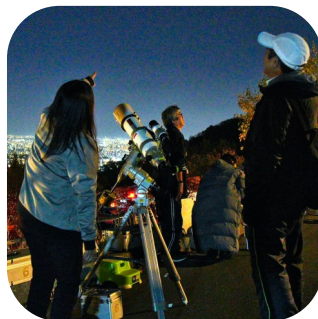

キッズプラネタリウム

Web
購入

当日
直接

親子で一緒に歌をうたったり、クイズをしながら楽しく星を見ましょう。お子さまが声を出しても大丈夫なプラネタリウムです！

【開催日時】 5月14日(木) 9:30~10:10

【会場】 1階 プラネタリウム

【料金】 大人550円(中学生以下無料)

【定員】 200名

【対象】 どなたでも

【申込方法】 webketもしくは当日券購入

※webketでは開催日の28日前より販売開始
※各種割引は当日券購入のみ適用となります。

札幌市天文台夜間公開

当日
直接

中島公園の天文台では口径20cmの望遠鏡で星を観望しています。

春とは言え、夜は冷えます。服装にご注意！

【開催日時】 ① 4月3日(金)~5日(日)

木星・冬から春の星座 20:00~22:00

② 4月24日(金)~26日(日)

月・木星・春の星座 20:00~22:00

【会場】 札幌市天文台(札幌市中央区中島公園内)

【料金】 無料 【定員】 なし

【対象】 どなたでも

※悪天候時であっても天文台公開は実施し、天文台内で写真や動画等の資料を活用して「天文解説」を行います。

※当日の観望状況については、観望開始時刻の1時間前より直接天文台へお問い合わせください。(天文台:011-511-9624)

※事前予約は不要です。直接お越しください。

移動天文台 6月・7月移動天文台の実施団体募集

電話
申込

皆さんが住んでいる地域に天体望遠鏡と天文指導員を派遣し、星の観望会を実施します。星座をたどったり、天体望遠鏡で星を見たりしてみましょう。

実施月	募集期間
6月※	4月10日~4月30日
7月※	5月1日~5月31日

※選択可能日はホームページで確認できます

【時間】 19:30~21:00

【料金】 無料

【定員】 各日1団体(120名まで)

【対象】 札幌市内で星空観望会を実施する予定があり、参加者30~120名を集められる団体

【申込方法】 準備ができ次第、当館のホームページにて募集の詳細をお知らせいたします。

詳細を確認の上、電話にて希望日をお申し込みください。先着順です。

【申込先】 札幌市青少年科学館 学芸課天文係

電話 **011-892-5004** (9:00~17:00) ※休館日を除く

★プラネタリウム新番組のご紹介①

「ウサギとカメのほしレース」
(3月より好評上映中)

絵本の中から「おはなし」が飛び出てきた！いつもの絵本とはなんだか違う？ちょっと不思議で、ちょっとワンドラマな「ウサギとカメ」のおはなし。

※ちいさなお子さまと保護者におすすめ
投影時間：30分間(アニメーションと星のおはなし)

おしらせ

★プラネタリウム新番組のご紹介②

「そらからふってきた タネ」
(5月より上映開始)

あの「おおきなかぶ」が新しい仲間たちと一緒にプラネタリウムにやってきた！ある夜、空を見ているとタネが空からふってきて・・・？

※ちいさなお子さまと保護者におすすめ
投影時間：30分間(アニメーションと星のおはなし)