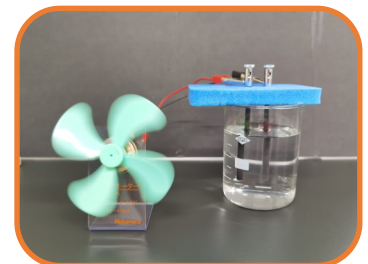

当日
直接

札幌市青少年科学館が、新さっぽろアーキティサンピアザ1階 光の広場に登場！
科学館の2大イベント「移動プラネタリウム」と「サイエンスショー」の他、楽しい工作や新しい展示物の先行体験コーナーも！今年の冬はサンピアザで科学を楽しもう！

【開催日時】 1月15日(月)、1月16日(火) 各日10:00～16:00

【会場】 新さっぽろアーキティサンピアザ1階 光の広場

【料金】 無料

【対象】 どなたでも

【参加方法】 当日直接会場へお越しください

★移動プラネタリウム

内容 ドーム内での美しい星空の投影

実施時間 10:30、11:30、12:30
13:30、14:30、15:30

定員 各回30名

(事前受付のみの回があります。詳細はHPで)

各回
20分

★サイエンスショー

内容 雪や浮力、風船をテーマにした実験とショー

実施時間 11:00、12:00、13:00
14:00、15:00

定員 席数24名(立ち見可)

各回
20分

★ちょびっと体験コーナー

内容 空気の流れや光を使った実験にチャレンジ！

実施時間 10:20、11:20、12:20
13:20、14:20、15:20

定員 特になし

各回
20分

★全国でここだけ！札幌の地下鉄の秘密

内容 札幌市営地下鉄にしかない特徴を体験できる展示

実施時間 10:00～16:00

定員 特になし

★ちょっと先取り！リニューアル後の科学館

内容 新しい展示物を特別展仕様に再現した展示と体験

実施時間 10:00～16:00

定員 特になし

★工作コーナー

内容 科学館キャラクターが乗ったブルバックカー工作

実施時間 10:00～16:00

定員 1日あたり150名(なくなり次第終了)

★ミュージアムショップ

内容 科学に関するおもちゃ、グッズを販売

開店時間 10:00～16:00

日曜実験室 in ちえりあ

Electric World ～電気をつくろう～

電話
申込

科学館の日曜実験室は、休館にともない「ちえりあ」で毎月、日曜・祝日に行います。

1月のテーマは「電気」！身近にあるものを使って電気を作ります！貯めます！身の回りにあふれる電気がどうやって作られているか知っていますか？

ちえりあで開催してきた科学館の日曜実験室と工作会は1月で終了させていただきます。

みんなで環境にやさしい電気を作ってみましょう！

※13:30から同会場にて、不思議なサイエンスショーのおまけつき！！

【開催日時】 1月7日(日)、1月8日(月祝)、1月14日(日)

各日14:00～14:30

【会場】 ちえりあ4階 理科研修室

【料金】 無料

【定員】 各日12名

【対象】 小学1年生～中学3年生(子ども1名につき保護者1名まで見学可)

【申込方法】 事前申込(先着順、電話受付のみ) **12月20日(水) 9:00より電話受付を開始**

【申込先】 学芸課展示係 電話 **011-892-5004** (休館日を除く9:00～17:00)

※1月21日(日)、1月28日(日)は開催いたしません