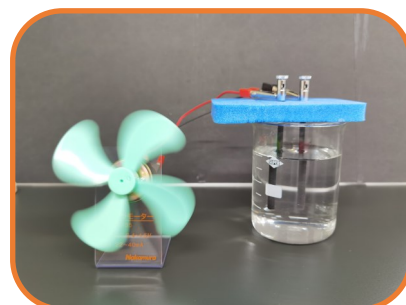

みんなで環境に優しい電気を作ってみましょう！

※13:30から同会場にて、不思議なサイエンスショーのおまけつき！！

【開催日時】 11月3日（金祝）、11月5日（日）、11月12日（日）、11月19日（日）
11月23日（木祝）、11月26日（日）
各日14:00～14:30

【会場】 ちえりあ4階 理科研修室

【料金】 無料

【定員】 各日12名

【対象】 小学1年生～中学3年生（子ども1名につき保護者1名まで見学可）