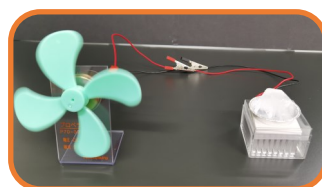

みんなで環境に優しい電気を作ってみましょう！

※13:30から同会場にて、不思議なサイエンスショーのおまけつき！！

【開催日時】 11月3日（金祝）、11月5日（日）、11月12日（日）、11月19日（日）
11月23日（木祝）、11月26日（日）
各日14:00～14:30

【会場】 ちえりあ4階 理科研修室

【料金】 無料

【定員】 各日12名

【対象】 小学1年生～中学3年生（子ども1名につき保護者1名まで見学可）