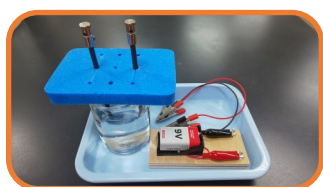

みんなで環境に優しい電気を作ってみましょう！

※13:30から同会場にて、不思議なサイエンスショーのおまけつき！！

【開催日時】 11月3日（金祝）、11月5日（日）、11月12日（日）、11月19日（日）
11月23日（木祝）、11月26日（日）
各日14:00～14:30

【会場】 ちえりあ4階 理科研修室

【料金】 無料

【定員】 各日12名

【対象】 小学1年生～中学3年生（子ども1名につき保護者1名まで見学可）