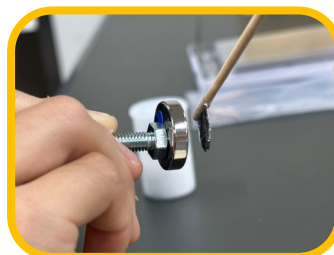

いろいろ金属？おもしろ金属！

事前
募集

科学館の日曜実験室は、休館にともない「ちえりあ」で毎月、日曜・祝日に行います。
11月～2月のテーマは「金属」。

- ・金属にも記憶がある？
- ・金属が磁石から逃げる？
- ・落とした磁石がゆっくり落ちる？

知っているようで知らない金属の世界にご招待！
13:30から同会場サイエンスショーのおまけつき!!

【開催日時】 2月5日（日）、2月11日（土祝）、2月12日（日）
2月19日（日）、2月23日（木祝）、2月26日（日）
14:00～14:30

【会場】 ちえりあ4階 理科研修室

【料金】 無料

【定員】 各回12名

【対象】 小学3年生～中学3年生

【参加方法】 事前申込（先着順、電話受付のみ）

1月20日（金）電話受付を開始（2月開催分）（9:00～17:00）

※月曜日を除く

【申込先】 札幌市青少年科学館 学芸課展示係

電話 **011-892-5004**