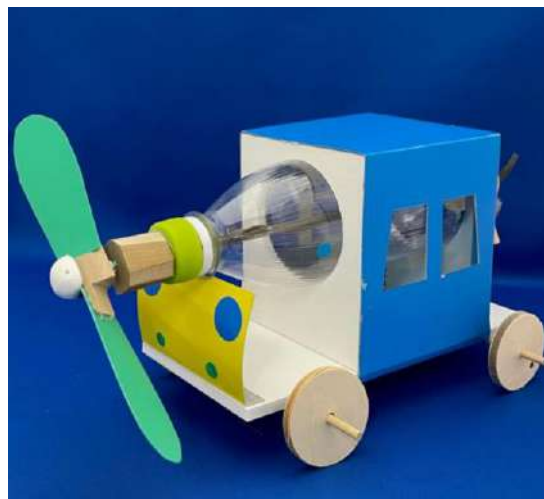

科学館の工作室

3/6(日)、13(日)、20(日)、21(月祝)

工作講師指導のもと、科学館オリジナルの工作をつくり
ます。

- ・ 走れ！プロペラ自動車
  プロペラをグルグルと回すと自動車が走り出すぞ！
  どこまで進むかな？

1. 【時 間】 ①10：50
             ②13：10 (各回 45分程度)
   【会 場】 1階 工作室
   【料 金】 400円
   【定 員】 各回 6名
   【対 象】 中学生以下 (未就学児は参加不可)
   【参加方法】 開館直後より会場前にて受け付け (30分前に抽選)