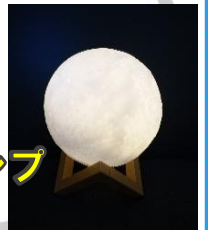

太陽系の惑星のそれぞれの重力の違いを体感できる「惑星サイクリング」や、各惑星を同じ大きさにした場合の重さを比べて感じる「惑星の密度」など、宇宙を満喫することができます。

うちゅうひこうし うちゅう も いがい 宇宙飛行士が宇宙に持っていった意外なもの？

札幌市青少年科学館の名誉館長である宇宙飛行士の山崎直子さんが、実際に宇宙に持っていった服や小物を3階に展示しています。宇宙ならではのものだけではなく、地上で使っているものと変わらないものが多いんです。ぜひ、ご覧ください。

ミュージアムショップ

宇宙気分なお土産

宇宙を学ぼう

山崎直子さんが実際に宇宙で経験したエピソードを中心に、宇宙のことをわかりやすく紹介しています。

**宇宙飛行士は見た
宇宙に行ったらこうだった！
1210円**

雰囲気を楽しむ

3Dプリンターで月の表面のでこぼこを再現した球形のムーンライト。

お部屋の中で自分だけの満月を楽しもう。

**3Dムーンライトランプ
2750円**

ミュージアムショップでは、宇宙グッズの他にも、天気や温度によってガラスの中にある結晶が変化する「ストームグラス ドーム」(3,300円) など、日常の中で楽しめるサイエンスグッズを取り揃えていますよ

冬の特別展

2021

あそんで
発見

感知
探知
検知

中学生以下
無料

(高校生以上 700 円)