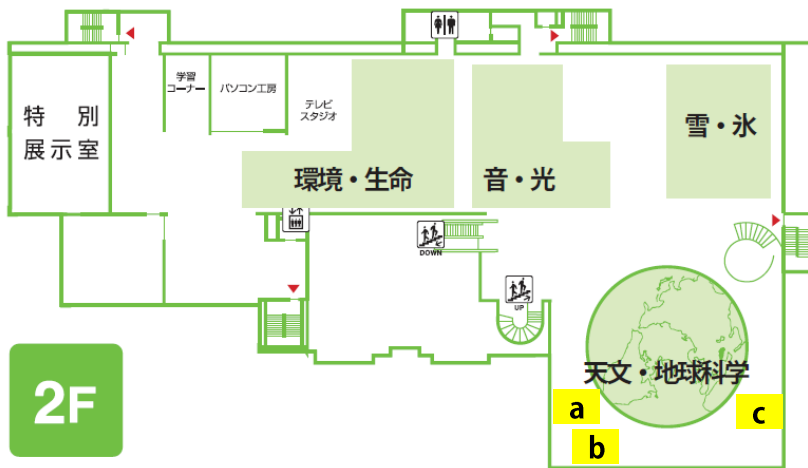

館内マップ

【展示物別ワークシート】

○3階

- A. てこ・滑車
- B. 永久磁石
- C. 磁界
- D. 電流がつくる磁界
- E. 水力発電
- F. 骨と筋肉のうごき・ひとみを覗く
- G. 不思議なレントゲン・内臓パズル

○2階

- a. 月の満ち欠けと軌道
- b. 太陽系惑星模型・惑星の密度
- c. 動くプレート沈むプレート

【課題別ワークシート】

○3階

- 科学であそぼう
- 体で科学を体験しよう！！
- ヒトの体のひみつ

○2階

- 新エネルギーについて調べよう！
- 生物のつながり
- 太陽系と地球

- ① 案内
- 券売
- ミュージアムショップ
- お手洗い
- 多目的トイレ
- 水飲み台
- 休憩所
- 階段
- エスカレーター
- エレベータ
- 非常口
- 公衆電話
- コインロッカー
- AED
- 授乳室