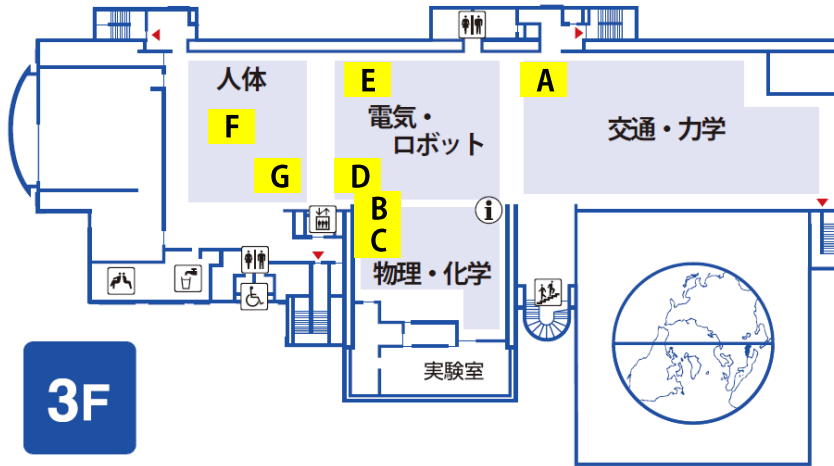

館内マップ

【展示物別ワークシート】

○3階

- A. てこ・滑車
- B. 永久磁石
- C. 磁界
- D. 電流がつくる磁界
- E. 水力発電
- F. 骨と筋肉のうごき・ひとみを覗く
- G. 不思議なレントゲン・内臓パズル

○2階

- a. 月の満ち欠けと軌道
- b. 太陽系惑星模型・惑星の密度
- c. 動くプレート沈むプレート

【課題別ワークシート】

○3階

- 科学であそぼう
- 体で科学を体験しよう！！
- ヒトの体のひみつ

○2階

- 新エネルギーについて調べよう！
- 生物のつながり
- 太陽系と地球

- ① 案内
- 券売
- ミュージアムショップ
- お手洗い
- 多目的トイレ
- 水飲み台
- 休憩所
- 階段
- エスカレーター
- エレベータ
- 非常口
- 公衆電話
- コインロッカー
- AED
- 授乳室