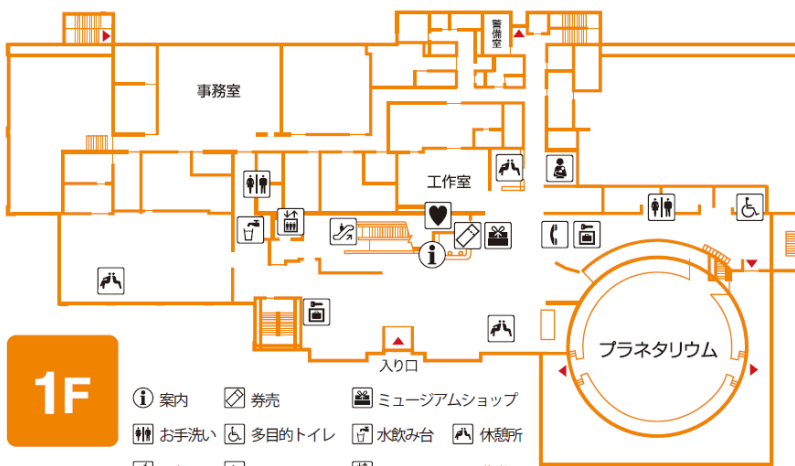

館内マップ

【展示物別ワークシート】

○3階

- A. てこ・滑車
- B. 永久磁石
- C. 磁界
- D. 電流がつくる磁界
- E. 水力発電
- F. 骨と筋肉のうごき・ひとみを覗く
- G. 不思議なレントゲン・内臓パズル

○2階

- a. 月の満ち欠けと軌道
- b. 太陽系惑星模型・惑星の密度
- c. 動くプレート沈むプレート

【課題別ワークシート】

○3階

- 科学であそぼう
- 体で科学を体験しよう！！
- ヒトの体のひみつ

○2階

- 新エネルギーについて調べよう！
- 生物のつながり
- 太陽系と地球

- ① 案内
- 券売
- ミュージアムショップ
- お手洗い
- 多目的トイレ
- 水飲み台
- 休憩所
- 階段
- エスカレーター
- エレベータ
- 非常口
- 公衆電話
- コインロッカー
- AED
- 授乳室