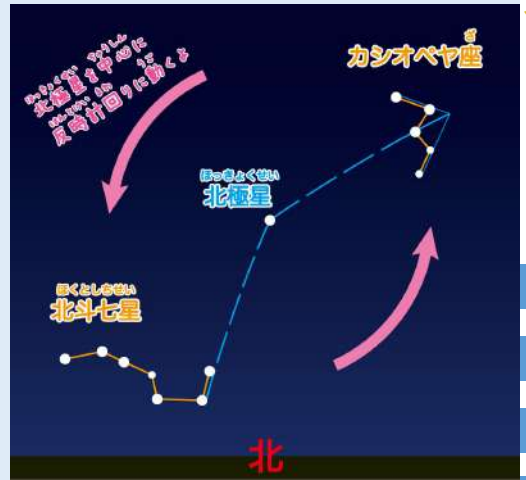

## ほっきょくせい さが 北極星はどう探せばいいの？

きた ほうがく めじるし ほっきょくせい ほし  
北の方角の目印となる北極星。どの星だかわ  
かりますか？ じつ ほっきょくせい とうせい あか  
実は北極星は2等星なので、とても明る  
い星というわけではありません。でも、探し方を覚えて  
しまえば簡単に見つけることができますよ。

### <探し方①> 春におすすめ！

ひしゃく ほしなら ほくとしちせい さが  
まずは、柄杓のような星並びの北斗七星を探しま  
しょう。柄杓のすくう部分の星を2つ結んで、5倍ほど  
のばしていくと北極星が見つかります。

### <探し方②> 秋におすすめ！

ダブル ほしなら ざ さが ほし ほし むす  
まずは、Wのような星並びのカシオペヤ座を探しましょう。端の2つの星をそれぞれ結ん  
でのばしていくと、ある場所でぶつかりますね。そこから真ん中の星を結んで、5倍ほどの  
のばしていくと北極星が見つかります。  
ほっきょくせい か きた ほうがく かかや ほうがく ほか ほし さが  
北極星はいつも変わらず北の方角で輝きます。方角がわかると他の星たちも探しやすくな  
りますよ。