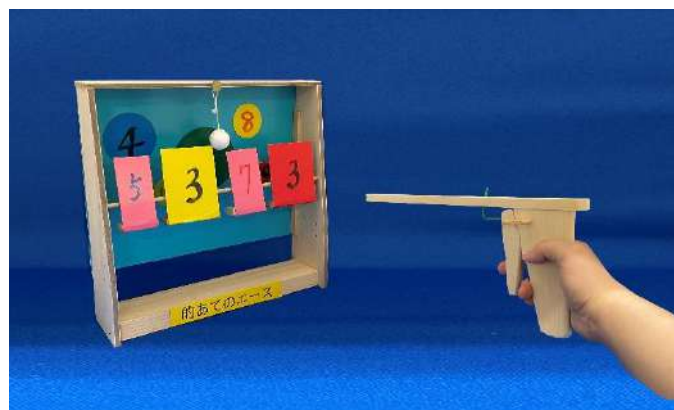

・オリジナルのゴム鉄砲とマト当てづくり

輪ゴムで撃って、楽しむゴム鉄砲。
高得点を狙って、遊ぼう。

【時間】 ①10:50 ②13:10 (各回 45分程度)

【会場】 1階 工作室

【料金】 300円

【定員】 各回6名

【対象】 小中学生 (未就学児は参加不可)

【参加方法】 開館直後より会場前にて受け付け (各回の25分前に抽選)